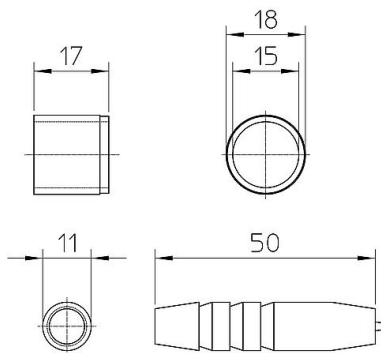

Bouwbeslag

Scharnieren en paumelles

Scharnierbeveiligers

2826 set 2

Experience a safer and more
open world

Nemef®

Omschrijving

Dievenklauw SKG**, geschikt voor raam, set van 2.

- Gehard staal verzinkte dievenklauw
- Ook leverbaar in blisterverpakking
- Voldoet aan SKG**
- Geschikt voor toepassing binnen PKWW

Artikelnaam	Art.nr	Materiaal	Finish	Afmetingen	Draair.
2826 set 2	9282600000	gehard staal	verzinkt	50x17 mm	3/4